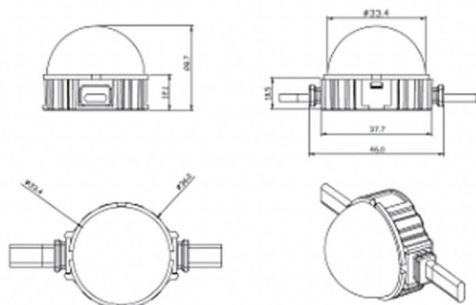

Dot

Code article	86.OP01.1310.02
Type de produit	Extérieur
Catégorie	Pixel Light
Famille	Dot

Pictograms

Dessin technique

Produit	
Puissance système (W)	0.9
Flux lumineux utile (lm)	54.57
Angle de faisceau	107.68
IP	66
Durée de vie utile (h)	80000h L70B10
Température de couleur (K)	SINGLE COLOR
Uniformité chromatique (SDCM)	SDCM3